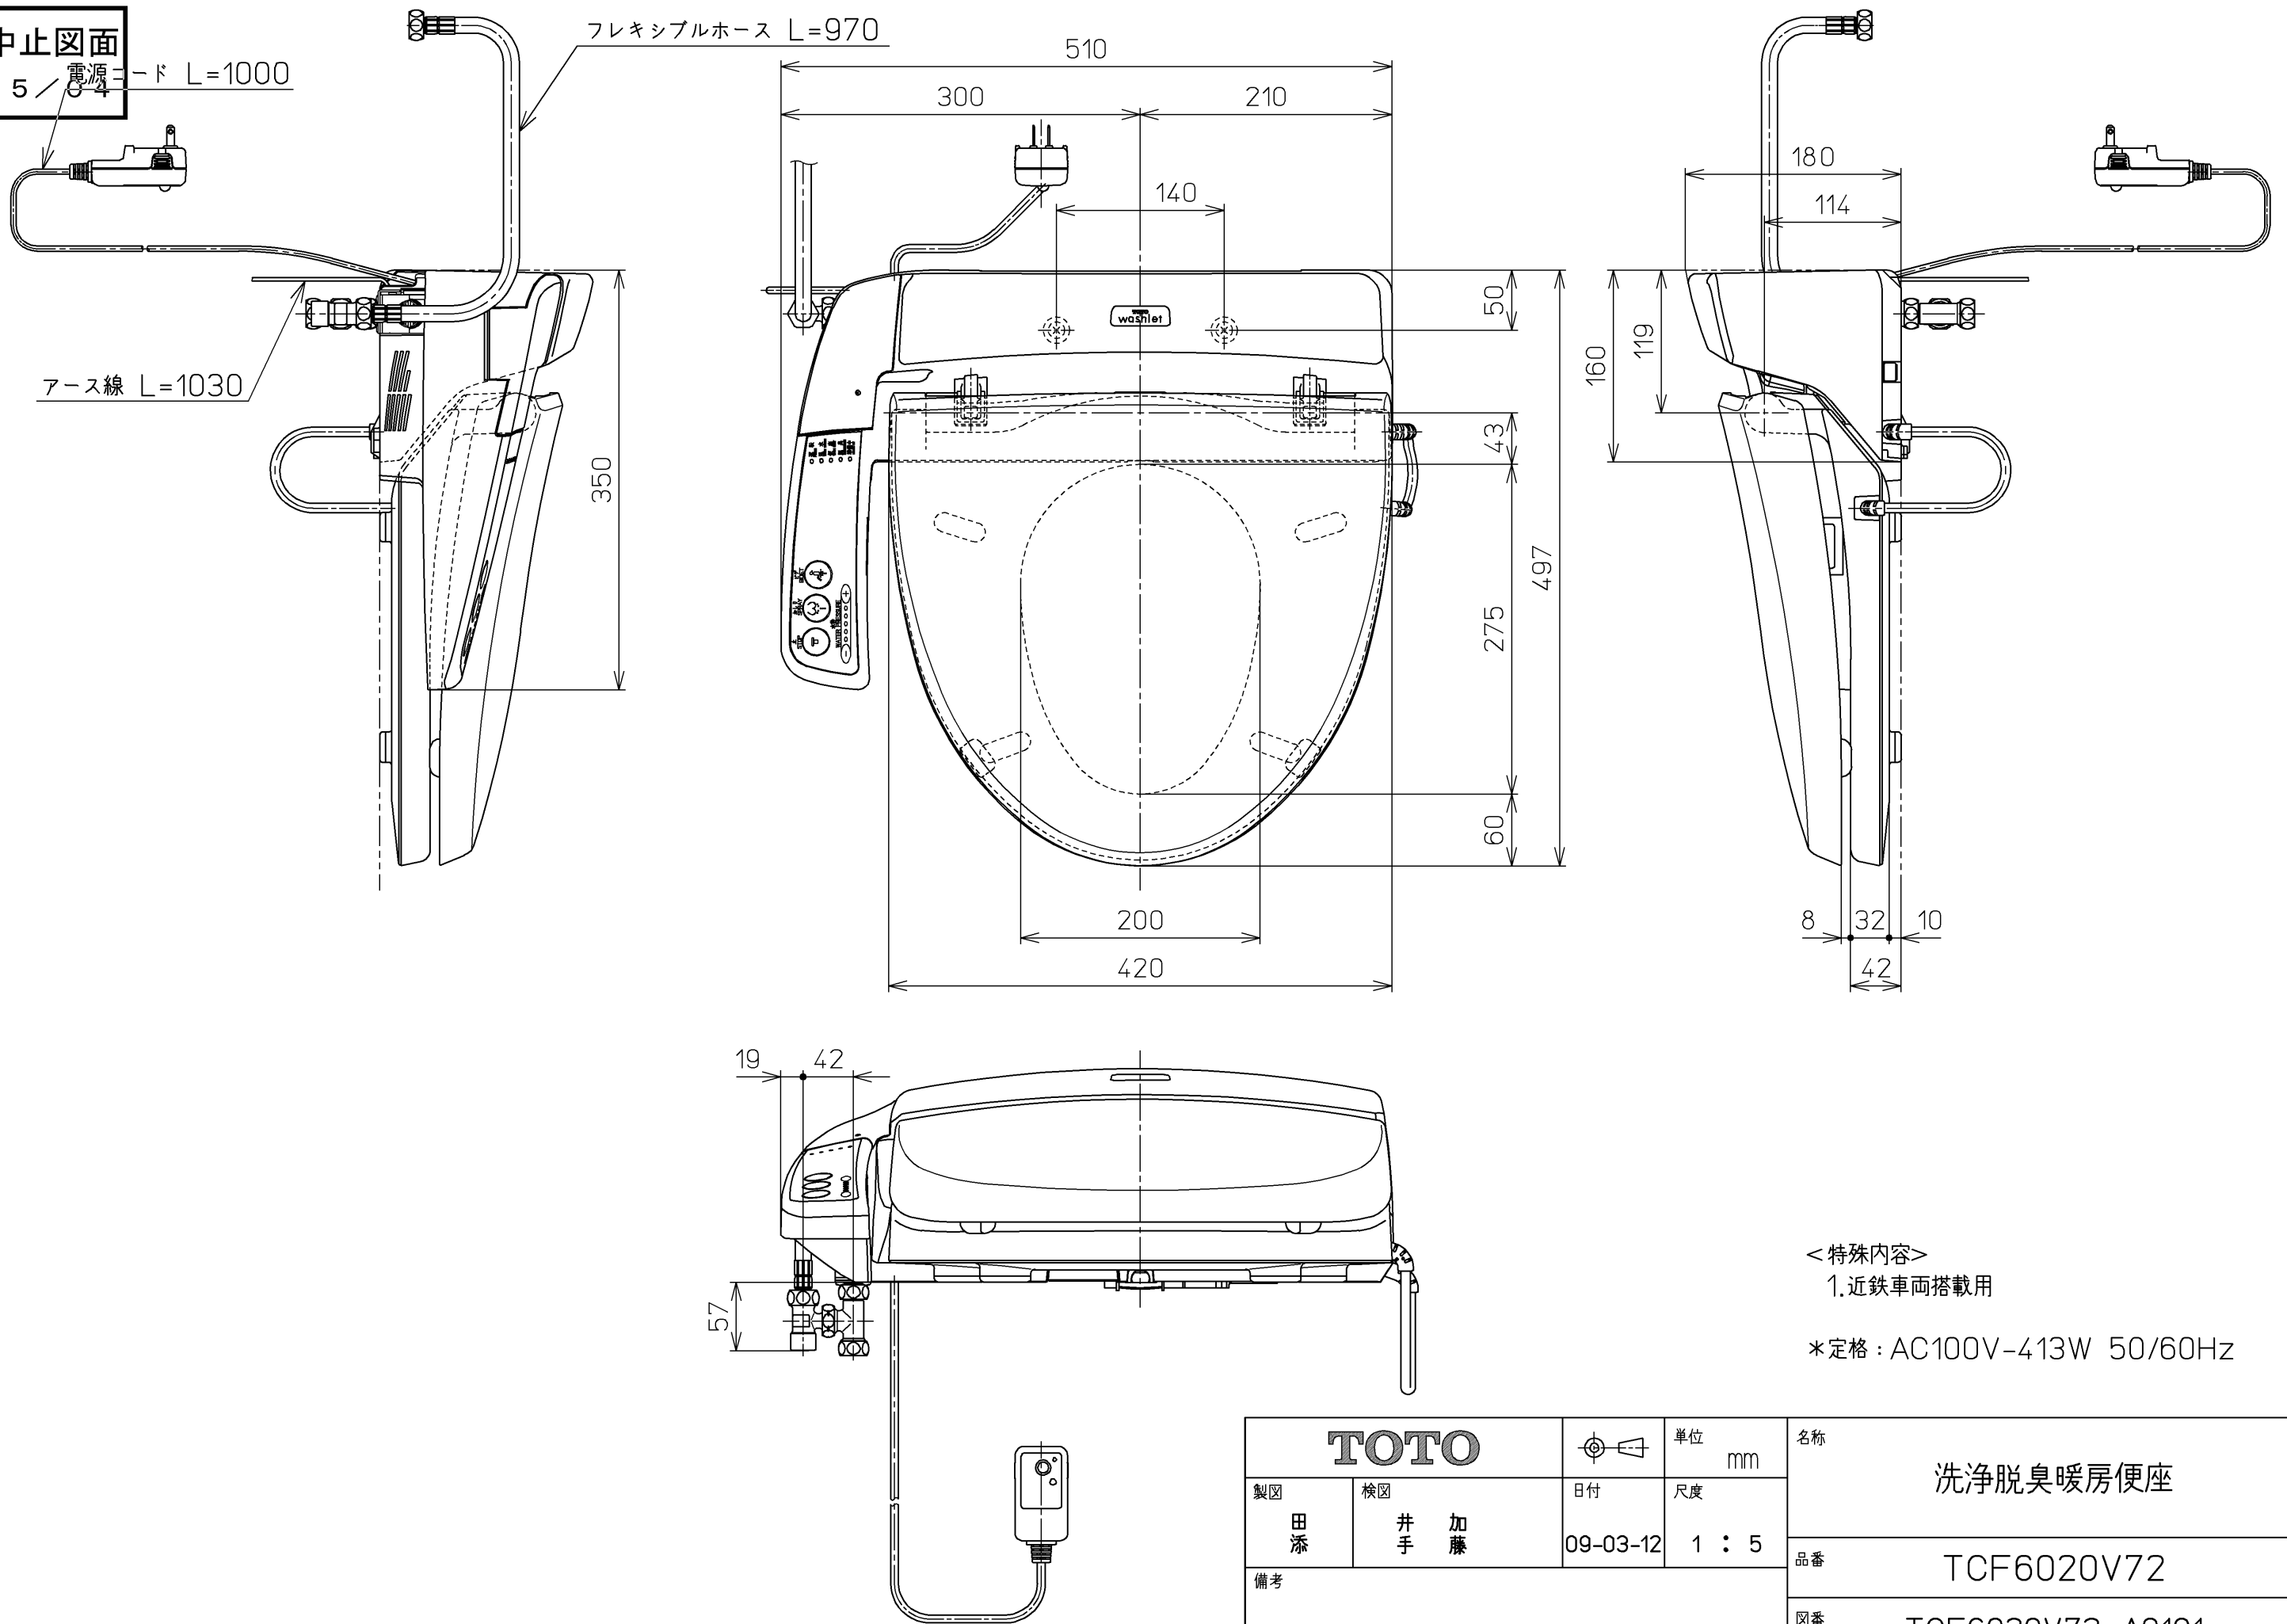

生産中止図面

2015/04 電源コード L=1000

<特殊内容>  
1.近鉄車両搭載用

\*定格：AC100V-413W 50/60Hz

<b>TOTO</b>			単位 mm	名称
製図 田添	検図 井手 加藤	日付 09-03-12	尺度 1 : 5	洗淨脱臭暖房便座
備考				品番 TCF6020V72
				図番 TCF6020V72_A0101